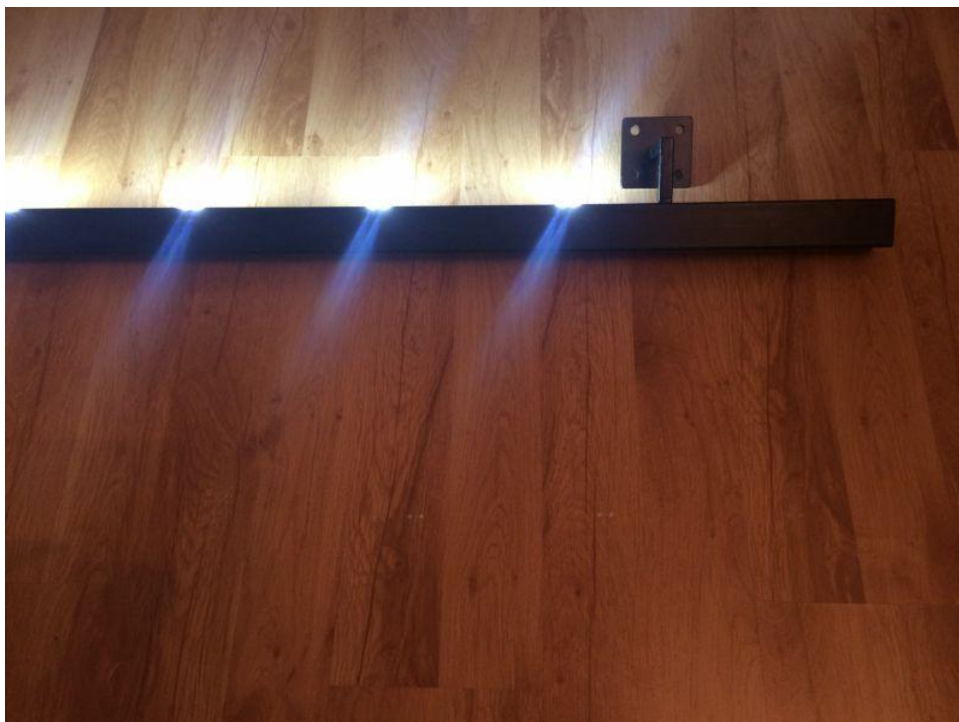

## Podświetlane balustrady i poręcze schodowe

Dane techniczne/charakterystyka:

- Źródło światła: moduły LED 2W-5W
- Barwa światła: 3000K (ciepła biała), 4000K (neutralna biała), 6000K (zimna biała)
- Kolor
- Szczelność modułów LED IP67
- Zasilanie 24V, 230V
- Wymiary: na zamówienie
- Materiał: stal, stal nierdzewna
- Profil: kwadrat, prostokąt, okrągły